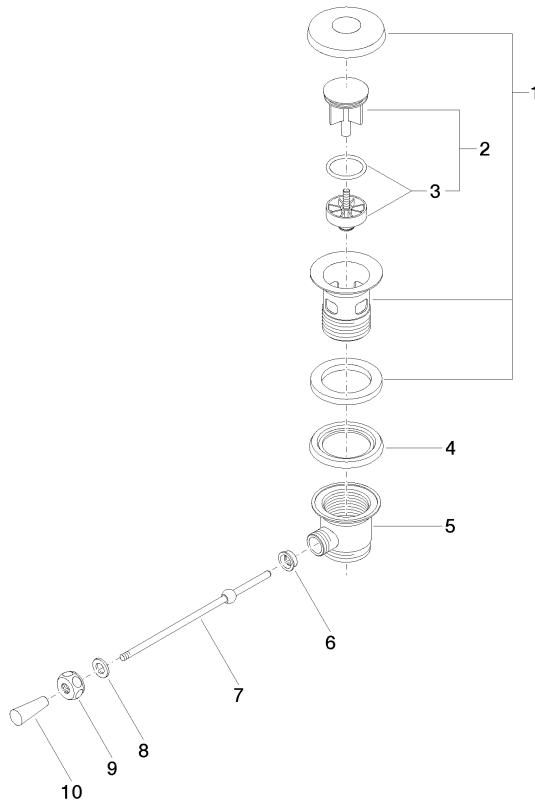

10 300 970

- lunghezza leva a ginocchio 185 mm

Solamente per lavabo con troppopieno.

Compatibile con: IMO, LULU, MADISON,
MEM, TARA, CL.1, LISSÉ, VAIA, META,
CYO

| | | |
|---|--------------------------------------|---------------|
|  | Light Gold | 10 300 970-26 |
|  | Cromato | 10 300 970-00 |
|  | Platinato spazzolato | 10 300 970-06 |
|  | Platinato | 10 300 970-08 |
|  | Ottone (Oro 23k) | 10 300 970-09 |
|  | Dark Chrome | 10 300 970-19 |
|  | Light Gold spazzolato | 10 300 970-27 |
|  | Ottone spazzolato (Oro 23k) | 10 300 970-28 |
|  | Nero opaco | 10 300 970-33 |
|  | Bronzo spazzolato | 10 300 970-42 |
|  | Champagne spazzolato (Oro 22k) | 10 300 970-46 |
|  | Champagne (Oro 22k) | 10 300 970-47 |
|  | Cromo spazzolato | 10 300 970-93 |
|  | Dark Platinum spazzolato | 10 300 970-99 |

10 300 970

10 300 970

Parts for other finishes can be found here: Cromato

Elenco delle parti di ricambio

| N. | Codice articolo | Denominazione | Quantità necessaria | Tempo di produzione |
|---|--------------------|---------------|---------------------|---------------------|
| 1 | 90 11 01 026 00-26 | tazza | 1 | 30 |
| 2 | 04 31 20 016 00-26 | tappo | 1 | - |
| Il pezzo di ricambio non può più essere ordinato, si prega di ordinare l'articolo sostitutivo | | | | |
| 3 | 04 28 10 026 00 90 | accessori | 1 | 2 |
| 4 | 09 14 03 025 90 | guarnizione | 1 | 2 |
| 5 | 09 11 01 023-26 | tazza | 1 | 60 |
| 6 | 09 14 05 040 90 | guarnizione | 1 | 2 |
| 7 | 09 31 09 055-26 | astina | 1 | 60 |
| 8 | 09 30 11 049 90 | rondella | 1 | 2 |
| 9 | 09 23 30 003-26 | dado | 1 | 60 |
| 10 | 09 20 01 040-26 | manopola | 1 | 60 |